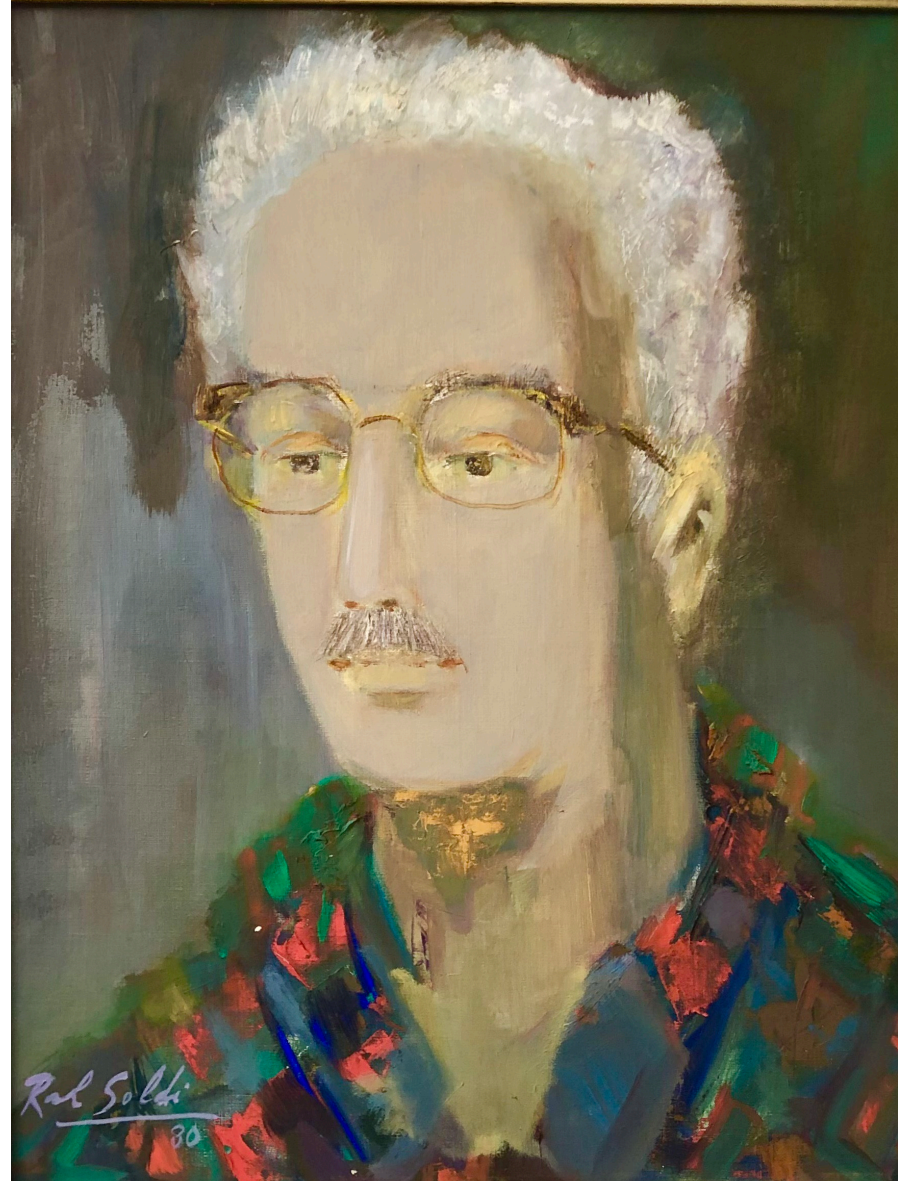

Aquella fue la muestra de arte más vista de nuestra historia. Con 402.000 visitantes que manifestaban su cariño por el Maestro cada vez que estaba en la sala, quedó acuñado el término mega-exposición entre nosotros.

Treinta años atrás, el 21 de abril de 1994, a los 89 años Raúl nos dejó.

Junto a sus hijos, Diego y Daniel presentamos esta muestra, a modo de homenaje ratificando, una vez más la devoción a quien consideramos un Grande de nuestro arte.

Carlos María Pinasco

Santiago Pinasco

Niña, cabeza de mujer
54 x 46 cm
Óleo sobre lienzo
1971

Niña
56 x 46 cm
Óleo sobre lienzo
1950

Jóven con sombrero
87 x 60 cm
Óleo sobre lienzo
1958

El violinista
66 x 55 cm
Óleo sobre lienzo
1965

Flores en el sombrero
100 x 70 cm
Óleo sobre lienzo
1976

La capa bordada
100 x 71 cm
Óleo sobre lienzo
1977

Autorretrato
50 x 40 cm
Óleo sobre lienzo
1980

Flores
54 x 46 cm
Óleo sobre lienzo
1956

Playa de Ostende
24 x 30 cm
Óleo sobre cartón